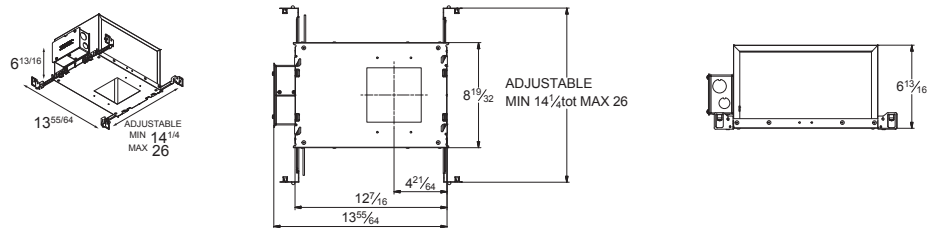

UAT IC BOX **Mini ritm for Smart rings 1x LED**