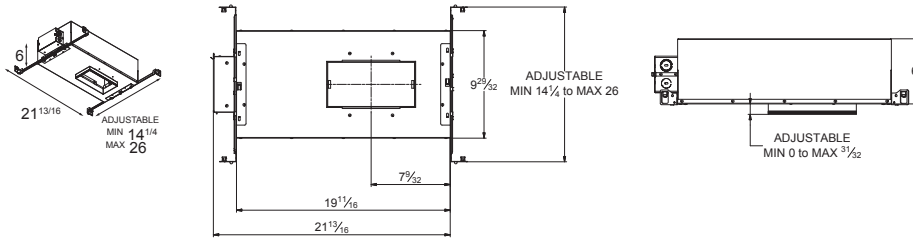

IC BOX **Mini ritm trimless 2x MR16**

REF.	DESCRIPTION
US_12063201	IC BOX MINI RITM TRIMLESS 2X MR16 120V
US_12063202	IC BOX MINI RITM TRIMLESS 2X MR16 277V