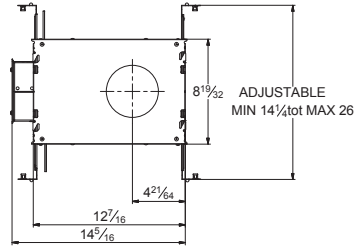

UAT IC BOX **Smart 115 adjustable LED**