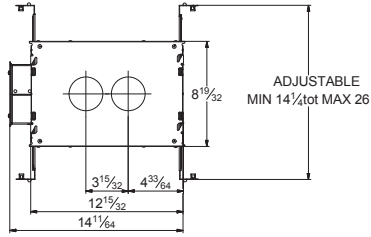

UAT IC BOX **Smart 2x 82 LED**