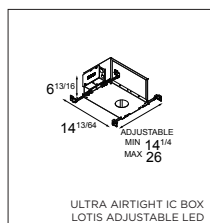

ACCESSORIES

HOUSINGS

IC BOX

US_12060303	IC BOX LOTIS IP55 LED 500MA 120-277V
US_12060304	IC BOX LOTIS IP55 LED 500MA 120-277V 0-10V
US_12060603	IC BOX LOTIS LED 500MA 120-277V
US_12060604	IC BOX LOTIS LED 500MA 120-277V 0-10V
US_12060903	IC BOX LOTIS ADJUSTABLE LED 500MA 120-277V
US_12060904	IC BOX LOTIS ADJUSTABLE LED 500MA 120-277V 0-10V

ULTRA AIRTIGHT IC BOX

US_12060301	UAT IC BOX LOTIS IP55 LED 500MA 120-277V
US_12060302	UAT IC BOX LOTIS IP55 LED 500MA 120-277V 0-10V
US_12060601	UAT IC BOX LOTIS LED 500MA 120-277V
US_12060602	UAT IC BOX LOTIS LED 500MA 120-277V 0-10V
US_12060901	UAT IC BOX LOTIS ADJUSTABLE LED 500MA 120-277V
US_12060902	UAT IC BOX LOTIS ADJUSTABLE LED 500MA 120-277V 0-10V

ECO LED