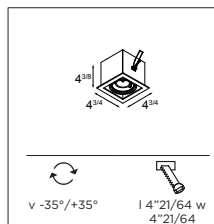

HALOGEN 12V

Mini ritm 1x MR16 GE

1X QR-CBC 51 | GU 5.3 | MAX. 50W

alu-black	US_10370705
complete white struc	US_10370709

! SUITABLE FOR DAMP LOCATIONS
! HAS TO BE USED WITH APPROPRIATE HOUSING (GEAR INCL.)