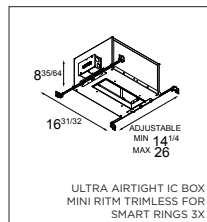

! CAN ONLY BE USED WITH FLAT FRONTRING

SNOOT

US_10214402	SNOOT Ø2Ø BLACK
US_10214409	SNOOT Ø2Ø WHITE

! CAN ONLY BE USED WITH FLAT FRONTRING

Mini ritm trimless for Smart rings

HOUSINGS

ULTRA AIRTIGHT IC BOX

US_12063703	UAT IC BOX MINI RITM TRIMLESS 1X LED 500MA 0-10V
US_12063803	UAT IC BOX MINI RITM TRIMLESS 2X LED 500MA 0-10V
US_12063903	UAT IC BOX MINI RITM TRIMLESS 3X LED 450MA 0-10V