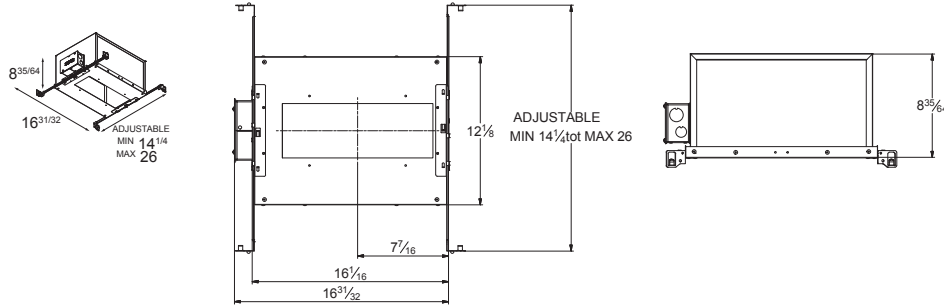

UAT IC BOX **Mini ritm for Smart rings 3x LED**

REF.	DESCRIPTION
US_12063003	UAT IC BOX MINI RITM 3X LED 450MA 0-10V