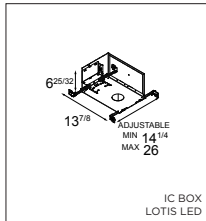

ULTRA AIRTIGHT IC BOX

US_12060601	UAT IC BOX LOTIS LED 500MA 120-277V
US_12060602	UAT IC BOX LOTIS LED 500MA 120-277V 0-10V
US_12060901	UAT IC BOX LOTIS ADJUSTABLE LED 500MA 120-277V
US_12060902	UAT IC BOX LOTIS ADJUSTABLE LED 500MA 120-277V 0-10V