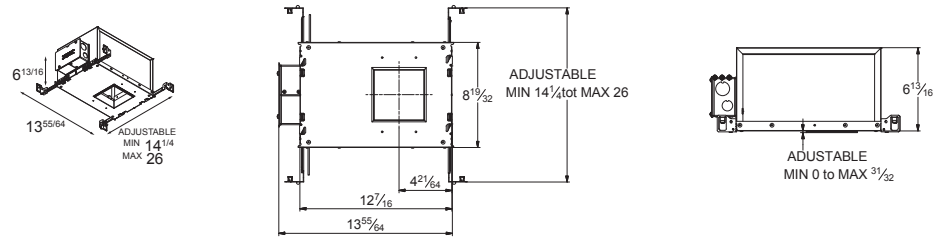

REF.	DESCRIPTION
US_12063703	UAT IC BOX MINI RITM TRIMLESS 1X LED 500MA 0-10V

UAT IC BOX **Mini ritm trimless for Smart rings 1x LED**