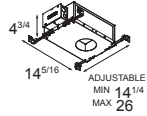

UAT IC BOX **Smart 115 adjustable LED**