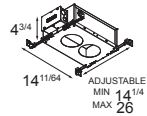

UAT IC BOX **Smart 2x 115 adjustable LED**