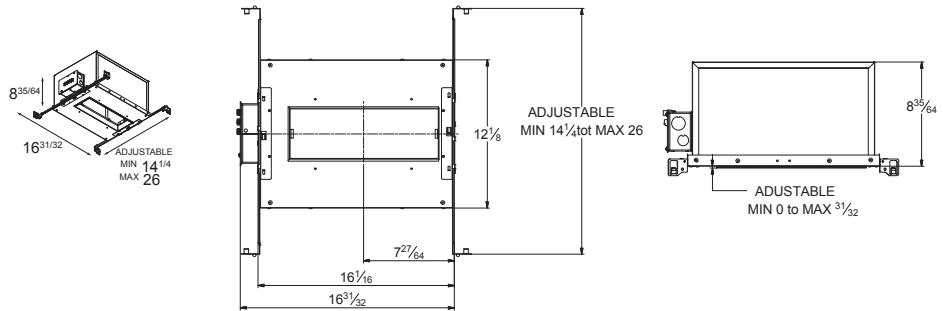

UAT IC BOX **Mini ritm trimless for Smart rings 3x LED**