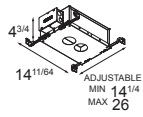

UAT IC BOX **Smart 2x 82 LED**