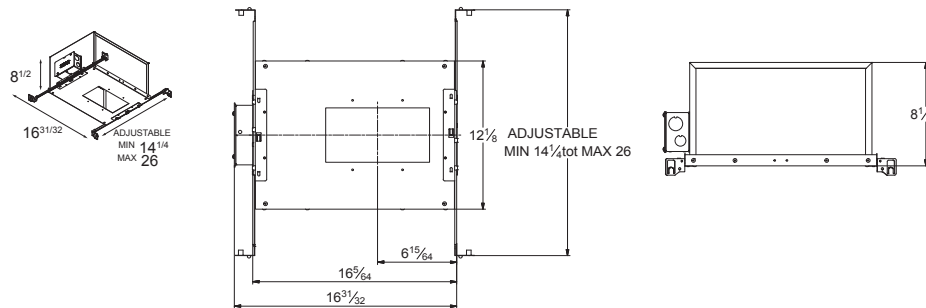

UAT IC BOX **Mini ritm for Smart rings 2x LED**