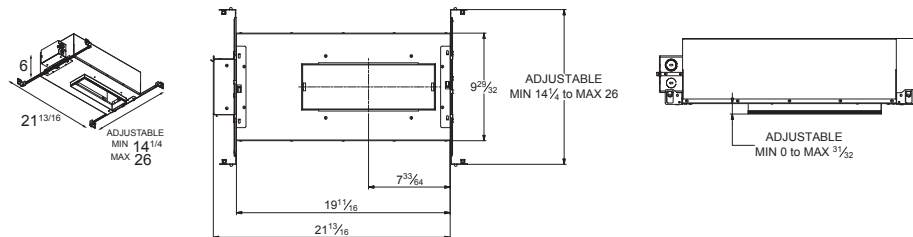

IC BOX **Mini ritm trimless 3x MR16**

REF.	DESCRIPTION
US_12063301	IC BOX MINI RITM TRIMLESS 3X MR16 120V
US_12063302	IC BOX MINI RITM TRIMLESS 3X MR16 277V