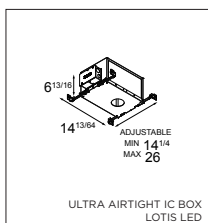

ACCESSORIES

HOUSINGS

IC BOX

US_12060303	IC BOX LOTIS IP55 LED 500MA 120-277V
US_12060304	IC BOX LOTIS IP55 LED 500MA 120-277V 0-10V
US_12060603	IC BOX LOTIS LED 500MA 120-277V
US_12060604	IC BOX LOTIS LED 500MA 120-277V 0-10V
US_12060903	IC BOX LOTIS ADJUSTABLE LED 500MA 120-277V
US_12060904	IC BOX LOTIS ADJUSTABLE LED 500MA 120-277V 0-10V

ULTRA AIRTIGHT IC BOX

US_12060301	UAT IC BOX LOTIS IP55 LED 500MA 120-277V
US_12060302	UAT IC BOX LOTIS IP55 LED 500MA 120-277V 0-10V
US_12060601	UAT IC BOX LOTIS LED 500MA 120-277V
US_12060602	UAT IC BOX LOTIS LED 500MA 120-277V 0-10V
US_12060901	UAT IC BOX LOTIS ADJUSTABLE LED 500MA 120-277V
US_12060902	UAT IC BOX LOTIS ADJUSTABLE LED 500MA 120-277V 0-10V

ECO LED