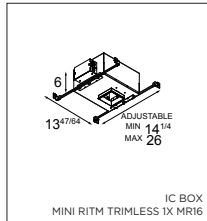

MINI RITM TRIMLESS WITH SMART CAKE FRONTRING

ACCESSORIES

HOUSINGS

IC BOX

US_12063101	IC BOX MINI RITM TRIMLESS 1X MR16 120V
US_12063102	IC BOX MINI RITM TRIMLESS 1X MR16 277V
US_12063201	IC BOX MINI RITM TRIMLESS 2X MR16 120V
US_12063202	IC BOX MINI RITM TRIMLESS 2X MR16 277V
US_12063301	IC BOX MINI RITM TRIMLESS 3X MR16 120V
US_12063302	IC BOX MINI RITM TRIMLESS 3X MR16 277V