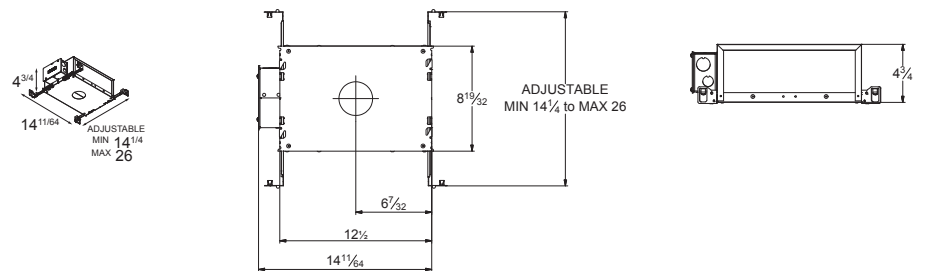

UAT IC BOX **Smart 82 LED**