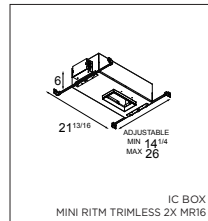

MINI RITM TRIMLESS WITH SMART CAKE FRONTRING

ACCESSORIES

HOUSINGS

IC BOX

US_12063101	IC BOX MINI RITM TRIMLESS 1X MR16 120V
US_12063102	IC BOX MINI RITM TRIMLESS 1X MR16 277V
US_12063201	IC BOX MINI RITM TRIMLESS 2X MR16 120V
US_12063202	IC BOX MINI RITM TRIMLESS 2X MR16 277V
US_12063301	IC BOX MINI RITM TRIMLESS 3X MR16 120V
US_12063302	IC BOX MINI RITM TRIMLESS 3X MR16 277V