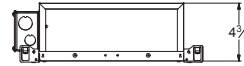

UAT IC BOX **Smart 115 adjustable LED**