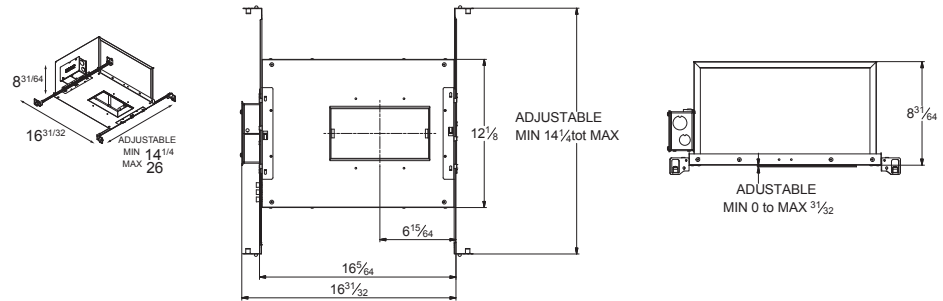

UAT IC BOX **Mini ritm trimless for Smart rings 2x LED**