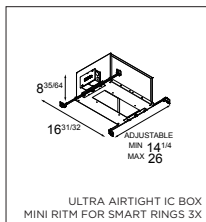

US_12062903 UAT IC BOX MINI RITM 2X LED 500MA 0-10V

US_12063003 UAT IC BOX MINI RITM 3X LED 450MA 0-10V

ULTRA AIRTIGHT IC BOX
MINI RITM FOR SMART RINGS 1X

ULTRA AIRTIGHT IC BOX
MINI RITM FOR SMART RINGS 2X