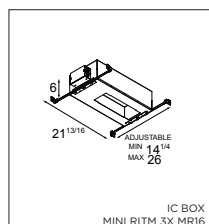

MINI RITM WITH SMART CAKE FRONT RING

ACCESSORIES

HOUSINGS

IC BOX

US_12062201	IC BOX MINI RITM 1X MR16 120V
US_12062202	IC BOX MINI RITM 1X MR16 277V
US_12062301	IC BOX MINI RITM 2X MR16 120V
US_12062302	IC BOX MINI RITM 2X MR16 277V
US_12062401	IC BOX MINI RITM 3X MR16 120V
US_12062402	IC BOX MINI RITM 3X MR16 277V