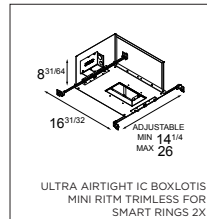

! CAN ONLY BE USED WITH FLAT FRONTRING

SNOOT

US_10214402	SNOOT Ø2Ø BLACK
US_10214409	SNOOT Ø2Ø WHITE

! CAN ONLY BE USED WITH FLAT FRONTRING

Mini ritm trimless for Smart rings

HOUSINGS

ULTRA AIRTIGHT IC BOX

US_12063703	UAT IC BOX MINI RITM TRIMLESS 1X LED 500MA 0-10V
US_12063803	UAT IC BOX MINI RITM TRIMLESS 2X LED 500MA 0-10V
US_12063903	UAT IC BOX MINI RITM TRIMLESS 3X LED 450MA 0-10V