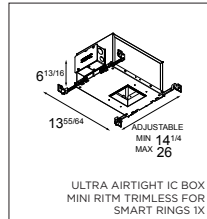

! CAN ONLY BE USED WITH FLAT FRONTRING

SNOOT

US_10214402	SNOOT Ø2Ø BLACK
US_10214409	SNOOT Ø2Ø WHITE

! CAN ONLY BE USED WITH FLAT FRONTRING

Mini ritm trimless for Smart rings

HOUSINGS

ULTRA AIRTIGHT IC BOX

US_12063703	UAT IC BOX MINI RITM TRIMLESS 1X LED 500MA 0-10V
US_12063803	UAT IC BOX MINI RITM TRIMLESS 2X LED 500MA 0-10V
US_12063903	UAT IC BOX MINI RITM TRIMLESS 3X LED 450MA 0-10V