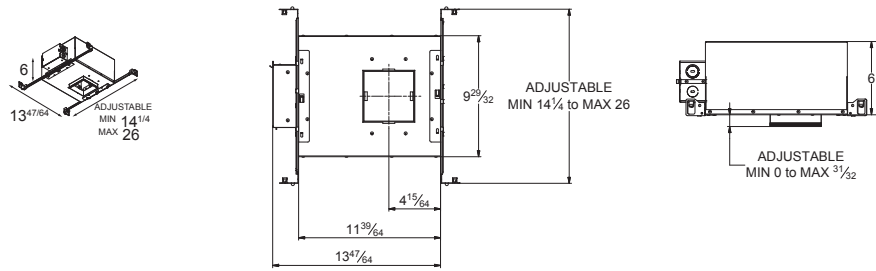

IC BOX **Mini ritm trimless 1x MR16**

REF.	DESCRIPTION
US_12063101	IC BOX MINI RITM TRIMLESS 1X MR16 120V
US_12063102	IC BOX MINI RITM TRIMLESS 1X MR16 277V