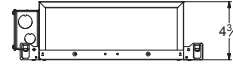

UAT IC BOX **Smart 2x 82 LED**