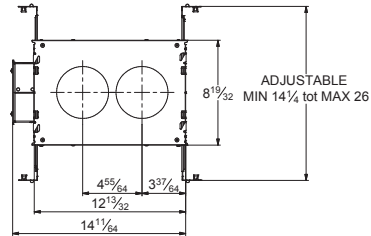

UAT IC BOX **Smart 2x 115 adjustable LED**