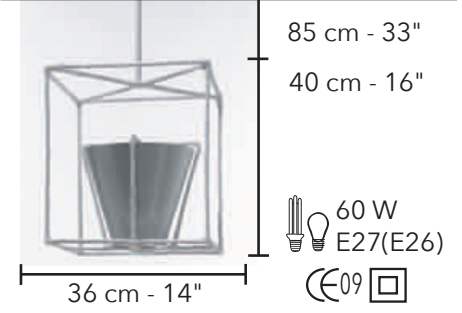

Zenox- Ref S56ET4