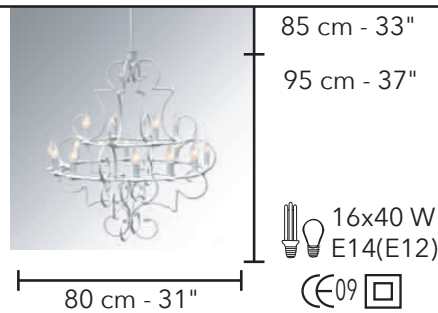

Marquise 12+4 - Ref U40ET1