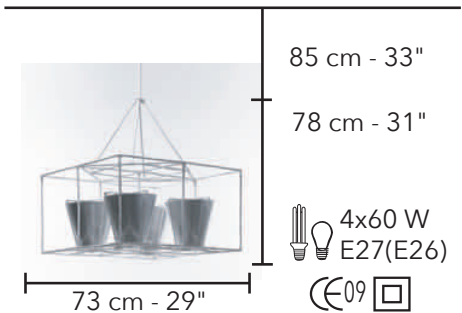

MATHIEU CHALLIÈRES
Paris

Zenox au Carré- Ref S76ET4