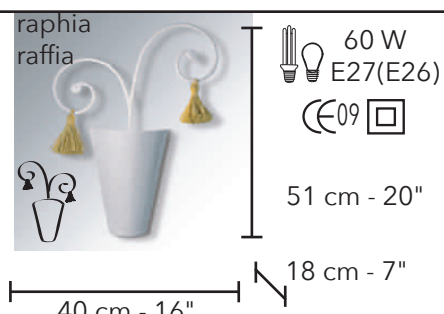

Applique Vice Versa - Ref A66ET5