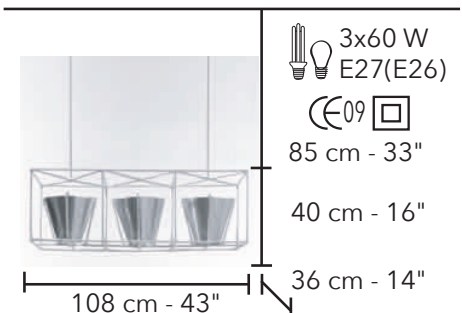

Zenox 3 L- Ref S74ET4