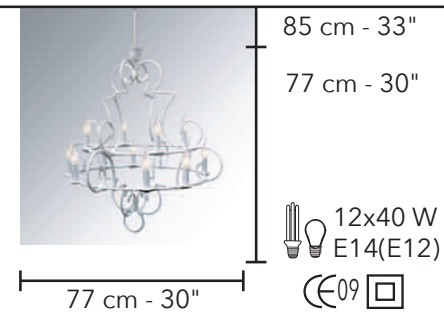

Marquise 8+4 - U39ET1