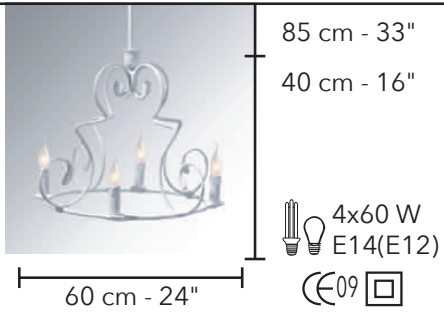

Lampadaire- Ref D7ET6

148 cm - 58"

33 cm - 13"

40 W
E27(E26)
E11

Applique Volière - Ref A8ET6

8 cm - 3"

29 cm - 12"

15 cm - 6"

160 cm - 63"

4x60 W - E27(E26)

Jeroboam - Ref U57Ex4

45 cm - 18"

200 cm - 78"

130 cm - 51"

4x60 W - E27(E26)

Sèvres - Ref U88ET4

35 cm - 14"

40 cm - 16"

20 cm - 8"

Balthazar 4 - Ref U46ET3

85 cm - 33"

55 cm - 22"

4x60 W
E14(E12)

90 cm - 35"

MATHIEU CHALLIÈRES
Paris

Applique Melchior - Ref A49ET3

60 W
E14(E12)

20 cm - 8"

32 cm - 13"

20 cm - 8"

Marquise Petit 4 - Ref U34ET1

Marquise Petit 8 - Ref U36ET1