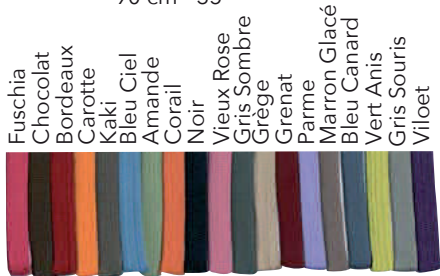

40 cm - 16"
8x60 W
E14(E12)
☐ ⚡09

90 cm - 35"

Nuancier Diabolos

Diabolos

Microtubes de tissu sur armatures en
acier ressort. Version sur mesure:

1 ou 2 couleurs au choix.

Version Perroquet:

1 harmonie de 8 couleurs prédéfinies.

Fabric micro tubes on iron frame.

Customized: 1 or 2 colours of your choice.

Perroquet: Challières' harmony
of 8 colours.

Diabolo N°1 - Ref U11ET2
Perroquet N°1 - Ref U12ET2