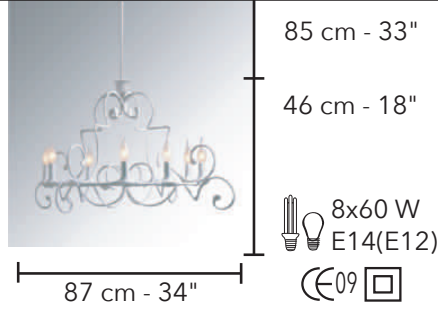

Marquise Grand 8 - Ref U37ET1