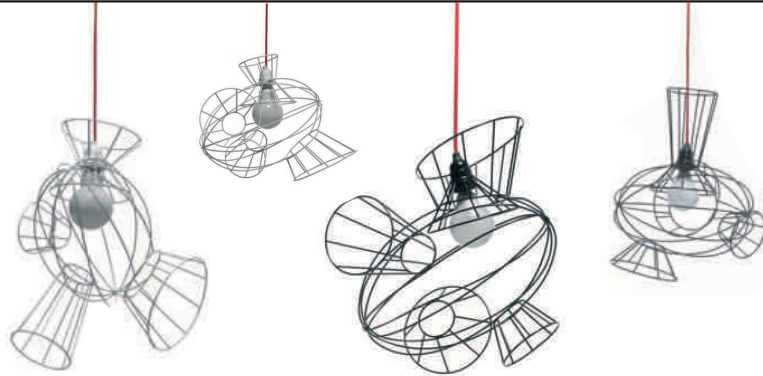

Dzoing

Blanc / White - Ref S78ET7
Noir / Black - Ref S79ET7

60 W - E27(E26)
Hauteur-Largeur
Height-Width:
± 50 cm / 19"

💡 ⚡11 ☐

Diabolo N°39-Ref U23ET2
Perroquet N°39-Ref U24ET2