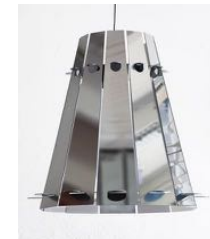

Suspension Twipi 80 - Ref S94ET7

140 cm - 55"

80 cm - 31,5"

3x60 W
E27(E26)
E14