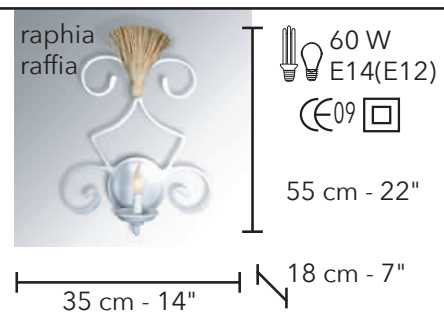

Lampadaire- Ref D7ET6

148 cm - 58"

33 cm - 13"

40 W
E27(E26)
E11

Applique Volière - Ref A8ET6

8 cm - 3"

29 cm - 12"

15 cm - 6"

160 cm - 63"

4x60 W - E27(E26)

Jeroboam - Ref U57Ex4

45 cm - 18"

200 cm - 78"

130 cm - 51"

4x60 W - E27(E26)

Sèvres - Ref U88ET4

MATHIEU CHALLIÈRES
Paris

Applique Melchior - Ref A49ET3

60 W
E14(E12)

20 cm - 8"

32 cm - 13"

20 cm - 8"

Marquise Petit 4 - Ref U34ET1

Marquise Petit 8 - Ref U36ET1

Zenox- Ref S56ET4

Marquise Grand 4 - Ref U35ET1

Marquise Grand 8 - Ref U37ET1

Zenox 3 L- Ref S74ET4

Marquise 8+4 - U39ET1

Marquise 12+4 - Ref U40ET1

Zenox 4 L- Ref S75ET4

Applique Marquise - Ref A41ET1