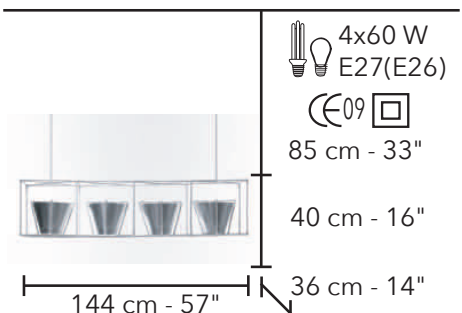

Zenox 4 L- Ref S75ET4