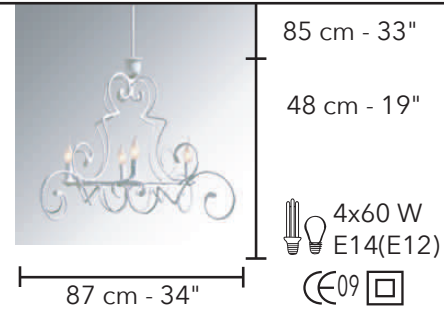

Marquise Grand 4 - Ref U35ET1