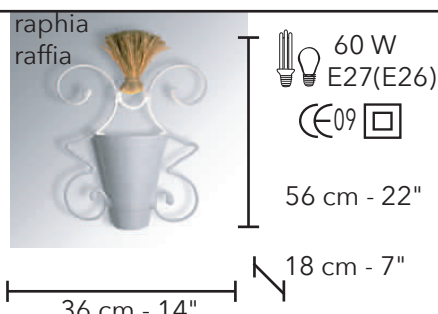

Lampadaire- Ref D7ET6

148 cm - 58"

33 cm - 13"

40 W
E27(E26)
E11

Applique Volière - Ref A8ET6

8 cm - 3"

29 cm - 12"

15 cm - 6"

160 cm - 63"

4x60 W - E27(E26)

Jeroboam - Ref U57Ex4

45 cm - 18"

200 cm - 78"

130 cm - 51"

4x60 W - E27(E26)

Sèvres - Ref U88ET4

MATHIEU CHALLIÈRES
Paris

Applique Melchior - Ref A49ET3

60 W
E14(E12)

20 cm - 8"

32 cm - 13"

20 cm - 8"

Marquise Petit 4 - Ref U34ET1

Marquise Petit 8 - Ref U36ET1

MATHIEU CHALLIÈRES
Paris

Zenox au Carré- Ref S76ET4

Applique Vice Versa - Ref A66ET5

Applique Upupidé - Ref A65ET5

Abat-jour / Lampshade

Aspect aluminium
Aluminium look-like

Blanc
White