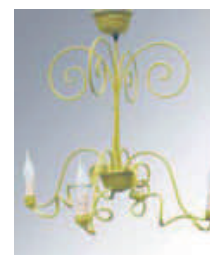

Diabolo N°28 - Ref U19Ex2
Perroquet N°28 - Ref U20ET2

55 cm - 21"

55 cm - 21"

8x60 W
E14(E12)

⚡09 ☐

67 cm - 26"

Diabolo N°2 - Ref U15ET2
Perroquet N°2 - Ref U16ET2

55 cm - 21"