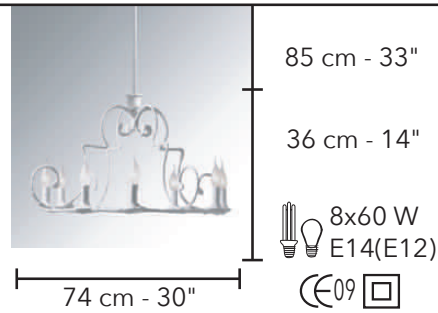

33 cm - 13"

45 cm - 18"

40 W
E27(E26)
E11

Lampe Haute- Ref L6ET6

72 cm - 28"

33 cm - 13"

40 W
E27(E26)
E11

Mini lampe- Ref L4ET6

Lampadaire- Ref D7ET6

148 cm - 58"

33 cm - 13"

40 W
E27(E26)
E11

Applique Volière - Ref A8ET6

8 cm - 3"

29 cm - 12"

15 cm - 6"

35 cm - 14"

40 cm - 16"

20 cm - 8"

Balthazar 4 - Ref U46ET3

85 cm - 33"

55 cm - 22"

4x60 W
E14(E12)

90 cm - 35"

MATHIEU CHALLIÈRES
Paris

Applique Melchior - Ref A49ET3

60 W
E14(E12)

20 cm - 8"

32 cm - 13"

20 cm - 8"

Marquise Petit 4 - Ref U34ET1

Marquise Petit 8 - Ref U36ET1