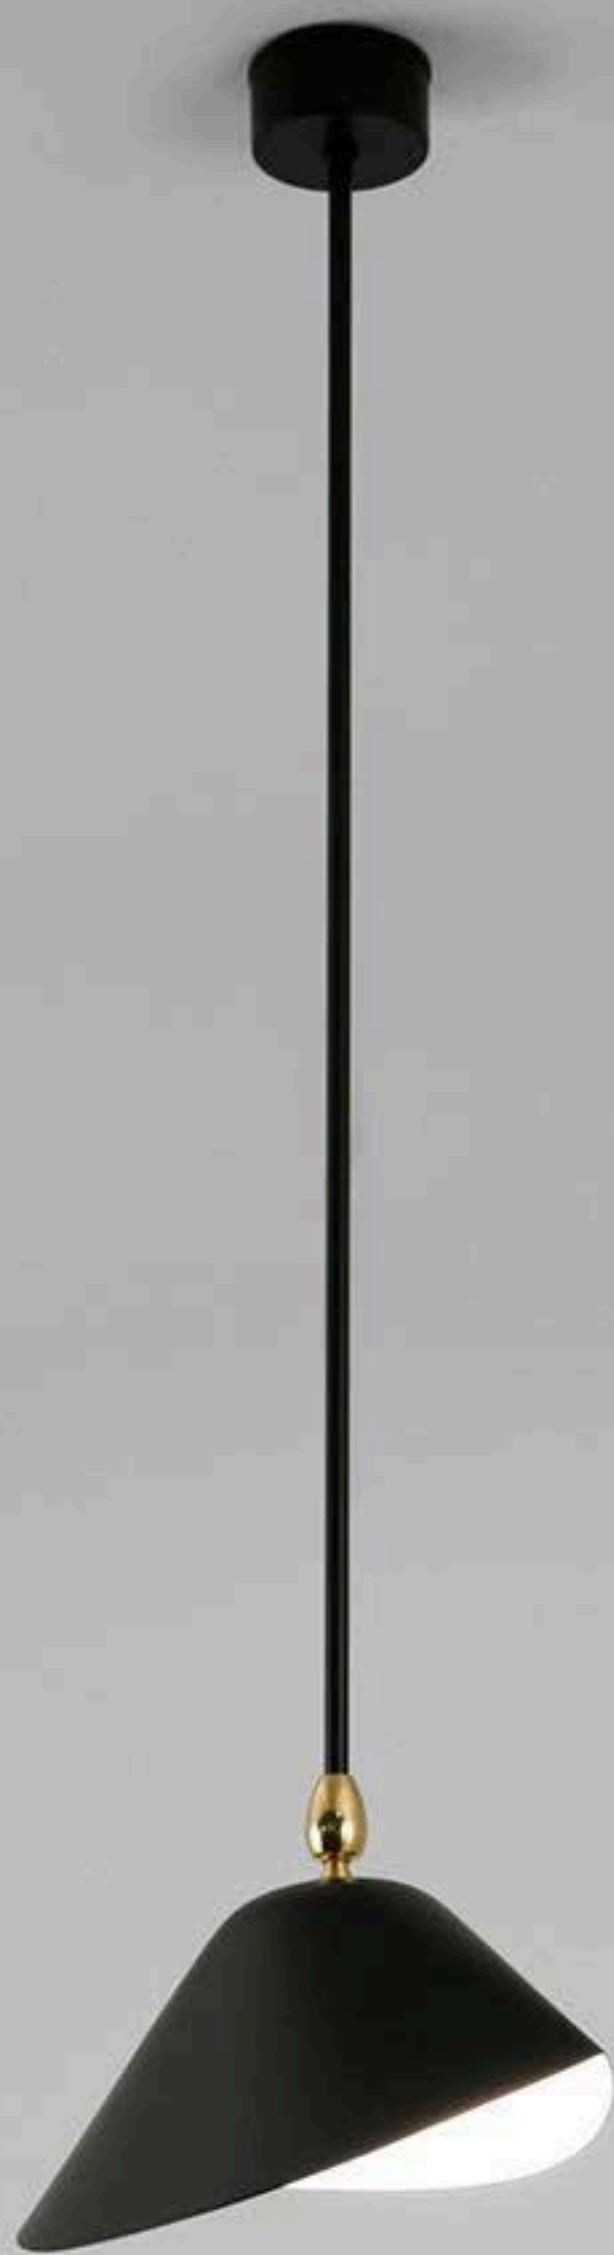

Agrafée deux rotules - 1958 - Two rotulas Agrafée

Applique un bras courbe pivotant - 1954 - *Sconce one rotating curved arm*

Applique un bras droit pivotant - 1954 - *Sconce one rotating straight arm*

Applique deux bras pivotants dont un courbe - 1954 - *Sconce two rotating arms, one straight, one curved*

Applique cinq bras pivotants - 1954 - *Sconce five rotating straight arms*

Petite applique "Antony" - 1953 - *Small sconce "Antony"*

Applique "Flamme" - 1962 - Sconce "Flame"

Applique "Oeil" - 1956 - Sconce "Eye"

Applique "Saturne" - 1957 - Sconce "Saturne"

Lampadaire trois bras pivotants - 1952 - *Standing lamp three rotating arms*

Lampadaire droit - 1953 - *Standing lamp one arm*

Lampe Cocotte - 1957 - Cocotte lamp

Lampe Antony - 1955 - Antony desk lamp

Lampe à poser Saturne - 1957 - Saturn table lamp

Plafonnier "Bibliothèque" - 1953 - *Ceiling lamp "Bookshelf"*

Plafonnier "Bibliothèque" courbe - 1953 - Ceiling lamp "Bookshelf" curved